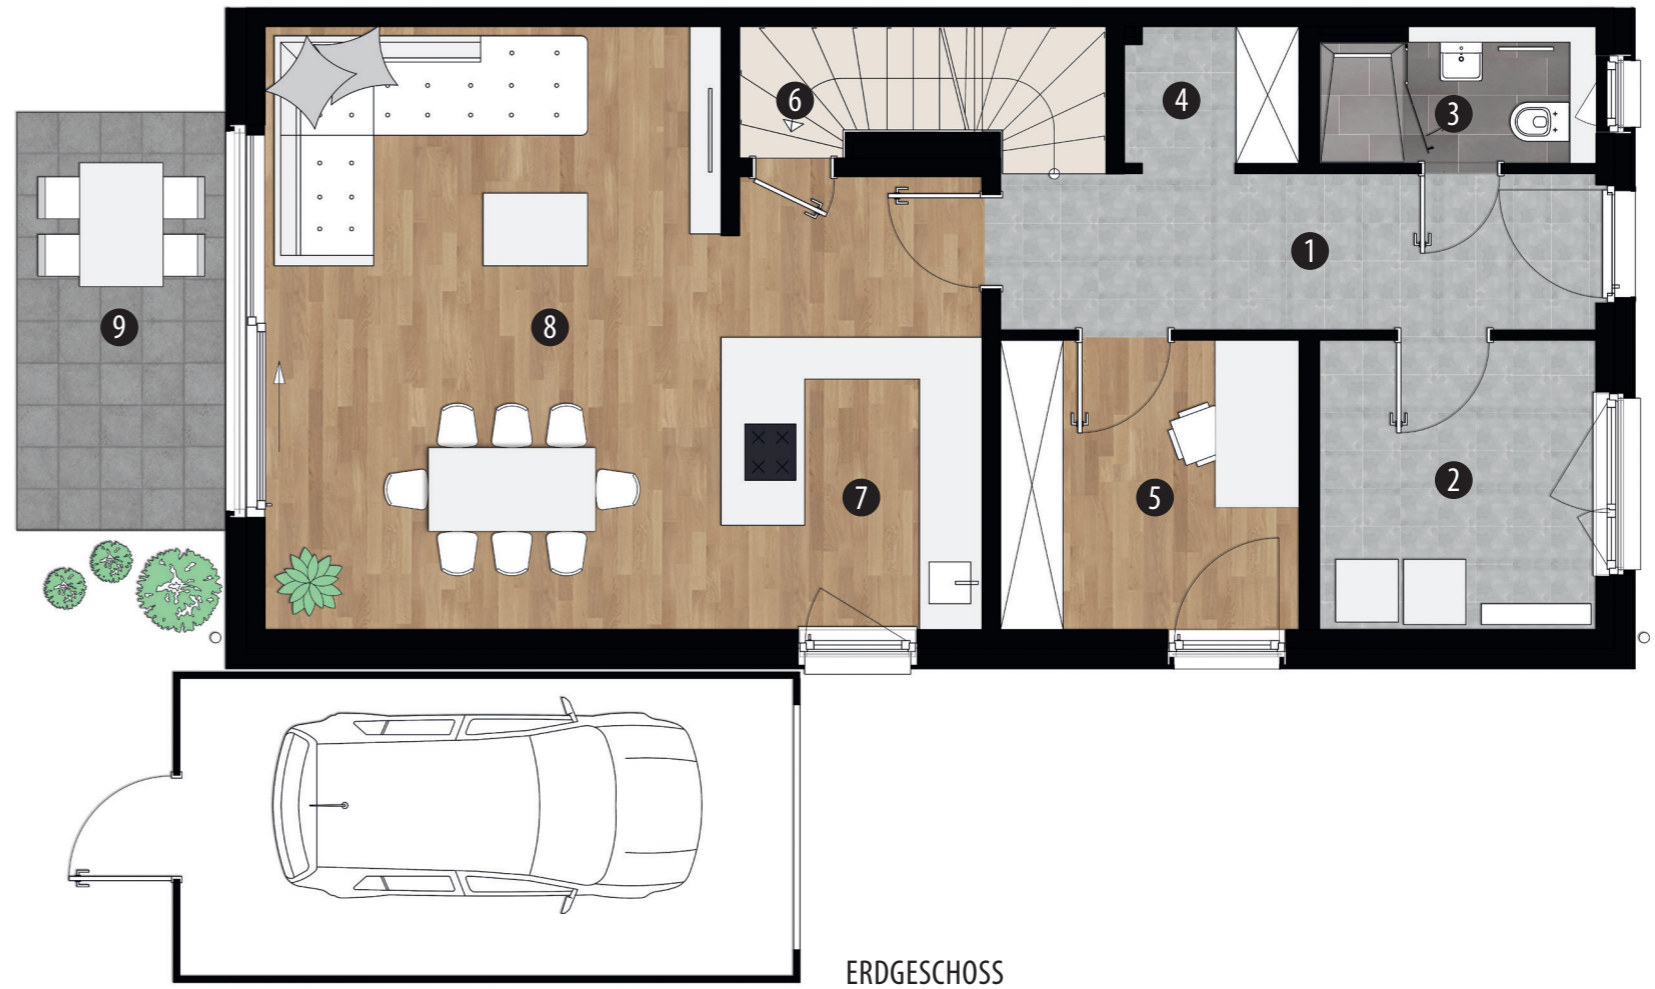

Tulpen Quartier

Haustyp Canaster

ERDGESCHOSS

1.	Diele	8,49 m ²
2.	Abst. + HWR	7,70 m ²
3.	Dusch - WC	3,27 m ²
4.	Garderobe	2,13 m ²
5.	Büro	8,31 m ²
6.	Abst.	1,91 m ²
7.	Küche	11,05 m ²
8.	Wohnzimmer	25,76 m ²
9.	Terrasse (50%)	8,67 m ²

OBERGESCHOSS

10.	Flur	5,03 m ²
11.	Bad	11,71 m ²
12.	Zimmer 1	17,41 m ²
13.	Zimmer 2	11,91 m ²
14.	Ankleide	8,03 m ²
15.	Schlafzimmer	12,31 m ²

Haus 1A | ca. 143 m²

ERDGESCHOSS

OBERGESCHOSS