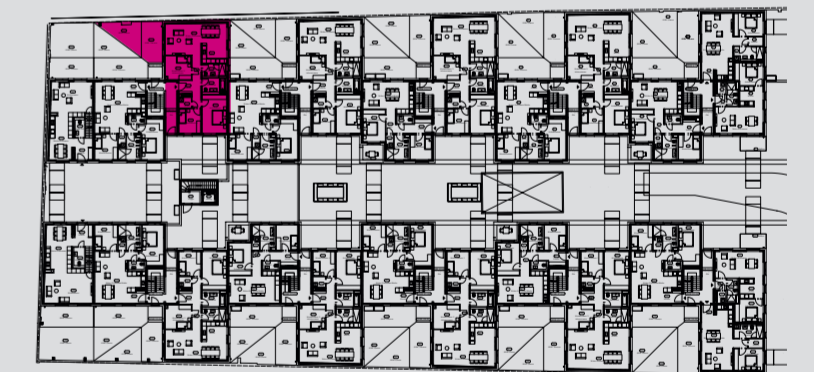

MOTHEES KARREE

HAUS 5 - EG WOHNUNG 23

RAUM	FLÄCHE (m ²)
Entrée	7,36
Flur	2,70
Arbeitszimmer	11,21
Wohn-/Esszimmer	31,04
Küche	9,02
Duschbad	5,66
Masterbad	6,67
Schlafzimmer	17,17
Kinderzimmer	9,83
HWR	2,37
Terrasse 50%	7,62
WOHNFLÄCHE	110,66

GRUNDRISS EG

ANSICHT GARTEN

ANSICHT BOULEVARD