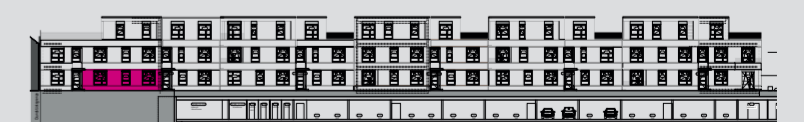

MOTHEES KARREE

HAUS 5 - EG WOHNUNG 24

RAUM	FLÄCHE (m ²)
Entrée	3,88
Wo/Es/Ko	38,33
Kinderzimmer	10,54
HWR	1,60
Masterbad	7,69
Schlafzimmer	16,35
Gäste WC	2,64
Terrasse 50%	9,97
WOHNFLÄCHE	91,00

GRUNDRISS EG

ANSICHT GARTEN

ANSICHT BOULEVARD