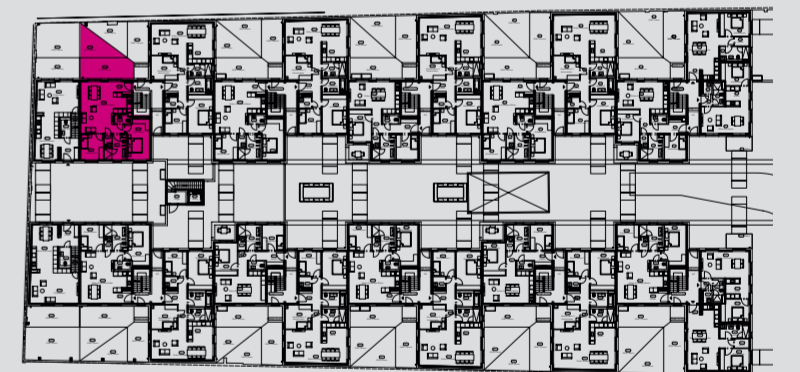

MOTHEES KARREE

HAUS 5 - EG WOHNUNG 24

RAUM	FLÄCHE (m ²)
Entrée	3,88
Wo/Es/Ko	38,33
Kinderzimmer	10,54
HWR	1,60
Masterbad	7,69
Schlafzimmer	16,35
Gäste WC	2,64
Terrasse 50%	9,97
WOHNFLÄCHE	91,00

GRUNDRISS EG

ANSICHT GARTEN

ANSICHT BOULEVARD