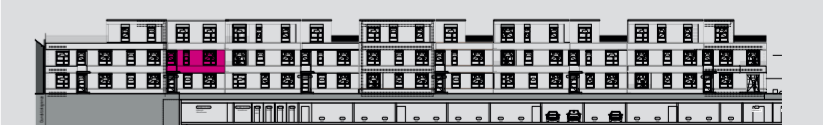

ANSICHT BOULEVARD