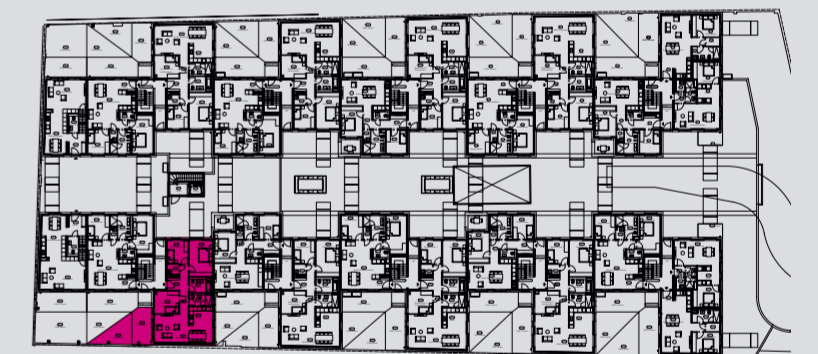

MOTHESES KARRERE

HAUS 6 - EG WOHNUNG 31

RAUM	FLÄCHE (m ²)
Entrée	7,36
HWR	2,37
Kinderzimmer	9,83
Schlafzimmer	17,17
Masterbad	6,67
Duschbad	5,66
Küche	9,02
Wohn-/Esszimmer	29,32
Zimmer	11,20
Flur	2,70
Terrasse 50%	7,29
WOHNFLÄCHE	108,60

GRUNDRISS EG

ANSICHT GARTEN

ANSICHT BOULEVARD