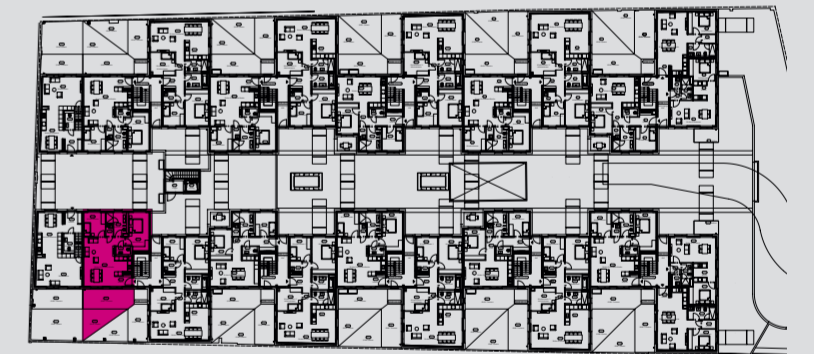

MOTHE'S KARREE

HAUS 6 - EG WOHNUNG 32

RAUM	FLÄCHE (m²)
Entrée	3,88
Wo/Es/Ko	38,33
Kinderzimmer	10,54
HWR	1,60
Masterbad	7,69
Schlafzimmer	16,35
Gäste WC	2,64
Terrasse 50%	9,97
WOHNFLÄCHE	91,00

GRUNDRISS EG

ANSICHT GARTEN

ANSICHT BOULEVARD