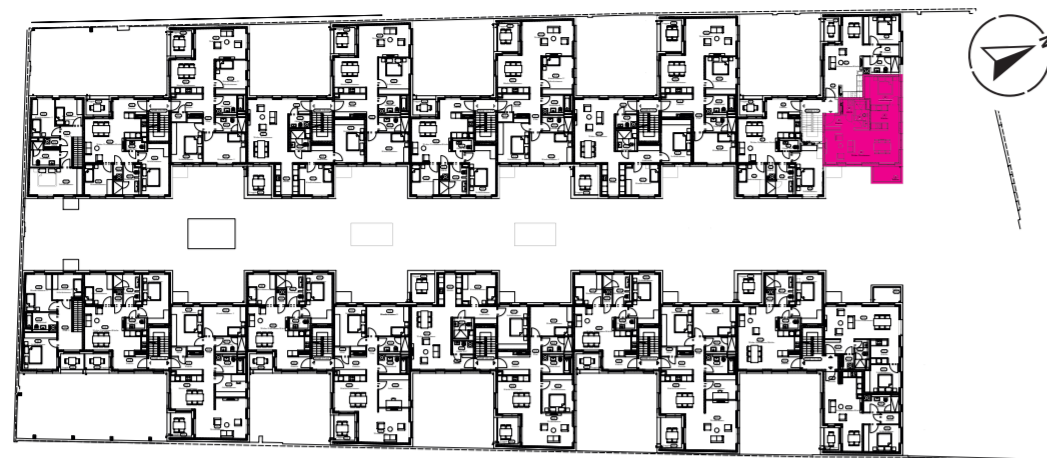

WOTHE'S KARREE

HAUS 1 - 1. OG - WOHNUNG 4

GRUNDRISS I. OG

ANSICHT GARTEN

ANSICHT BOULEVARD

BOULEVARD SEITE

 abgehängte Decke

Raum	Fläche (m²)
Wohn-/Esszimmer	29,42
Schlafzimmer	11,13
Küche	8,35
HWR	1,87
Entrée	5,14
Duschbad	4,64
Balkon	5,06
Summe WE 4	63,08