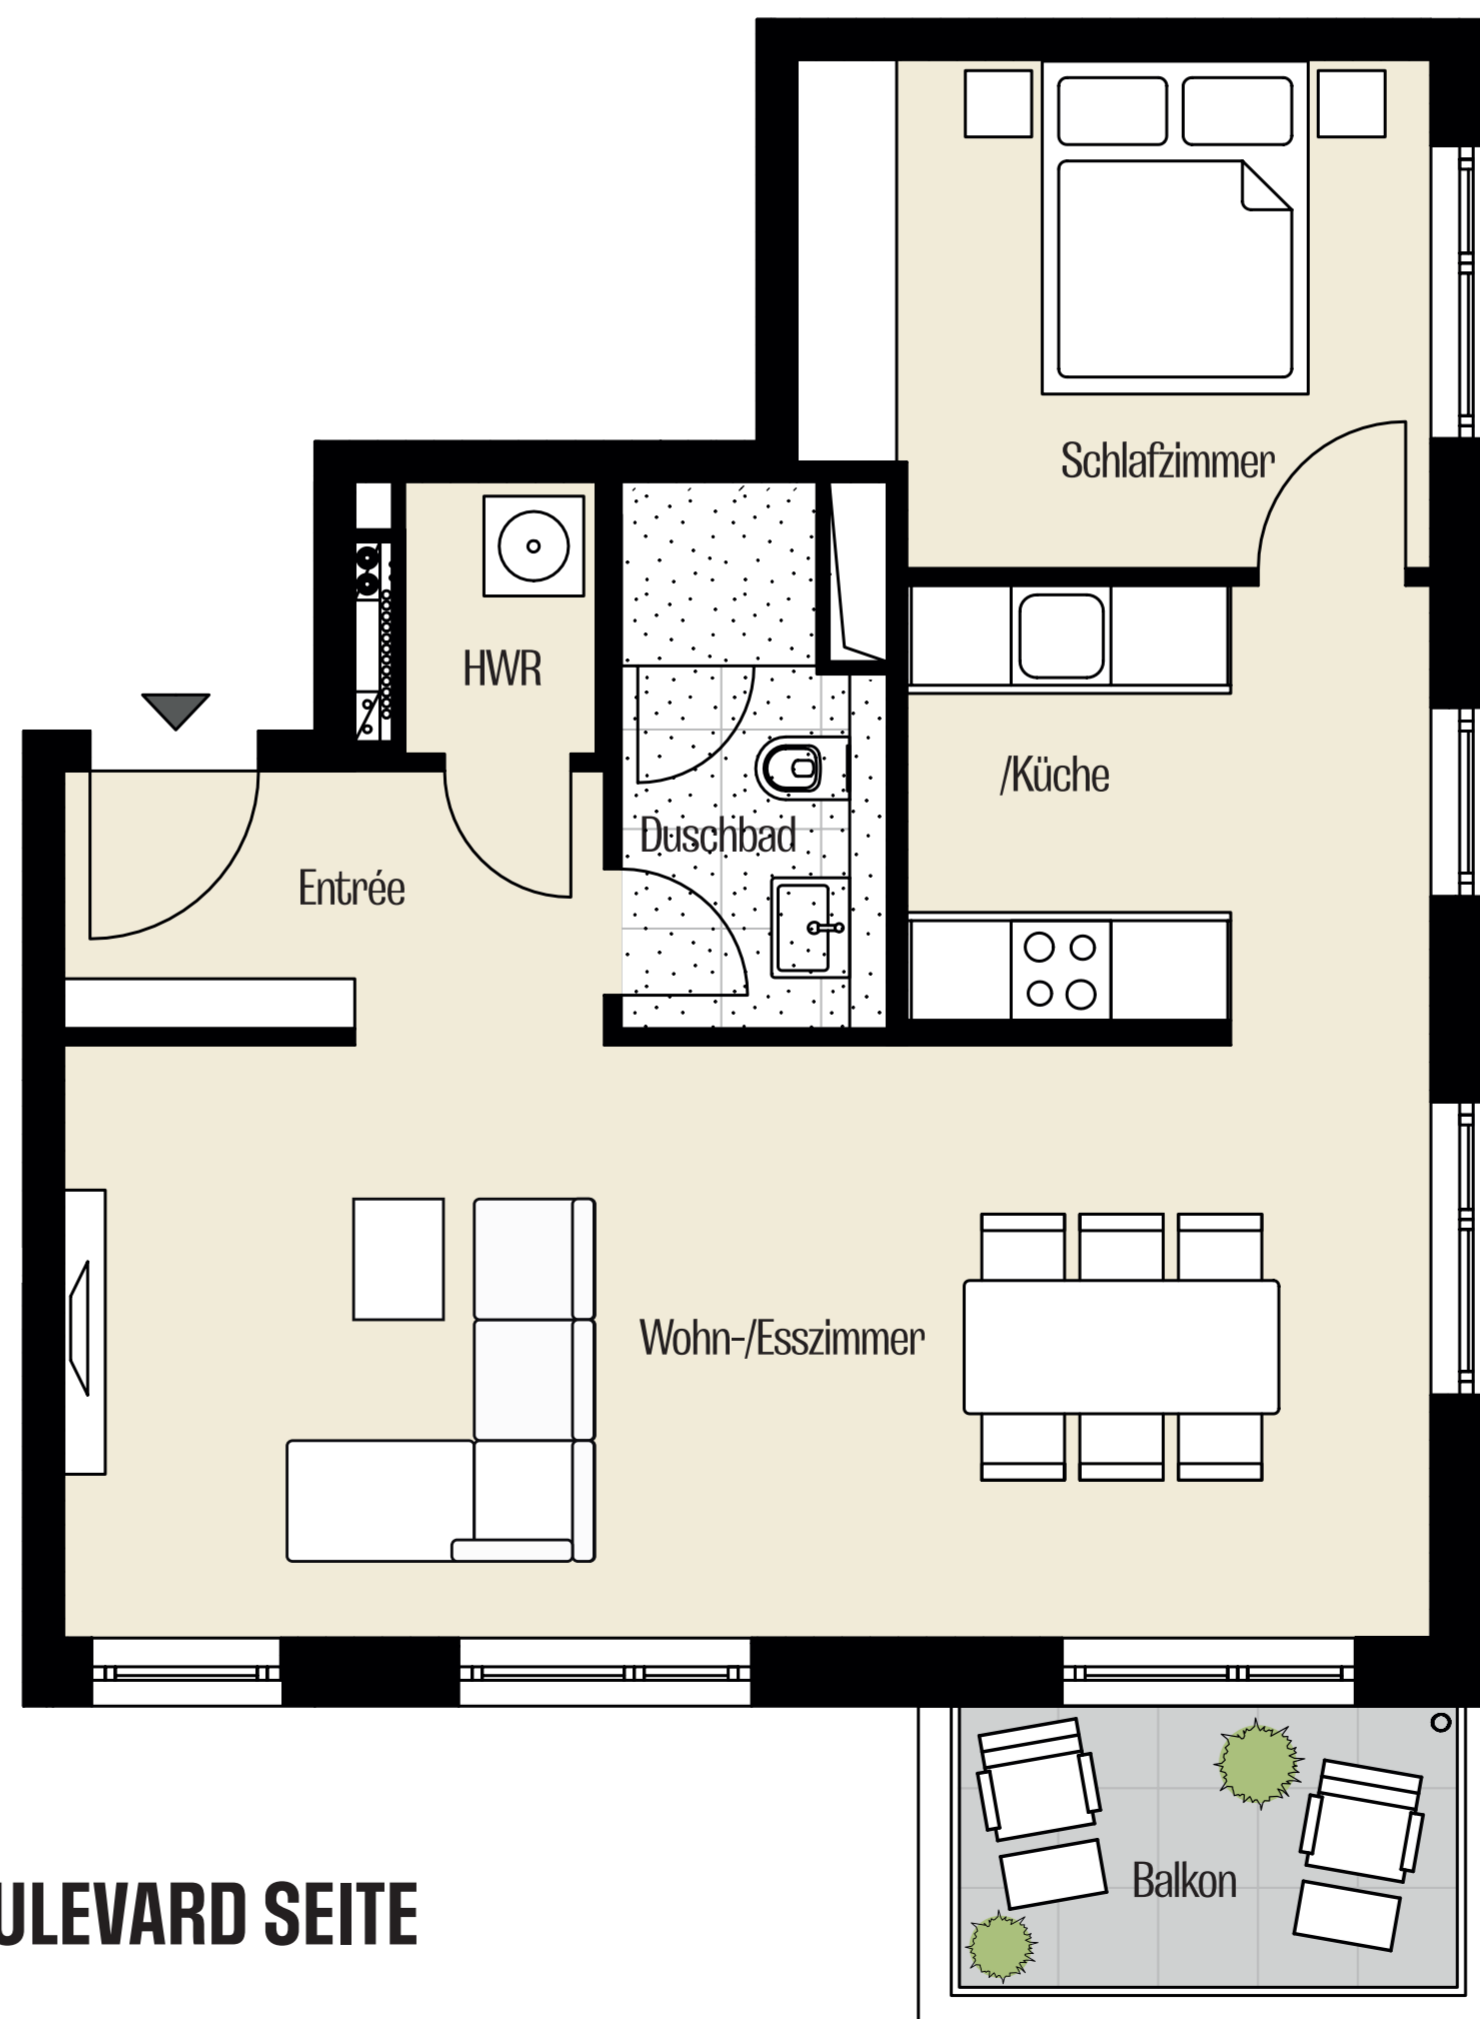

WOTHE'S KARREE

HAUS 1 - 1. OG - WOHNUNG 4

GRUNDRISS I. OG

ANSICHT GARTEN

ANSICHT BOULEVARD

BOULEVARD SEITE

 abgehängte Decke

Raum	Fläche (m²)
Wohn-/Esszimmer	29,42
Schlafzimmer	11,13
Küche	8,35
HWR	1,87
Entrée	5,14
Duschbad	4,64
Balkon	5,06
Summe WE 4	63,08