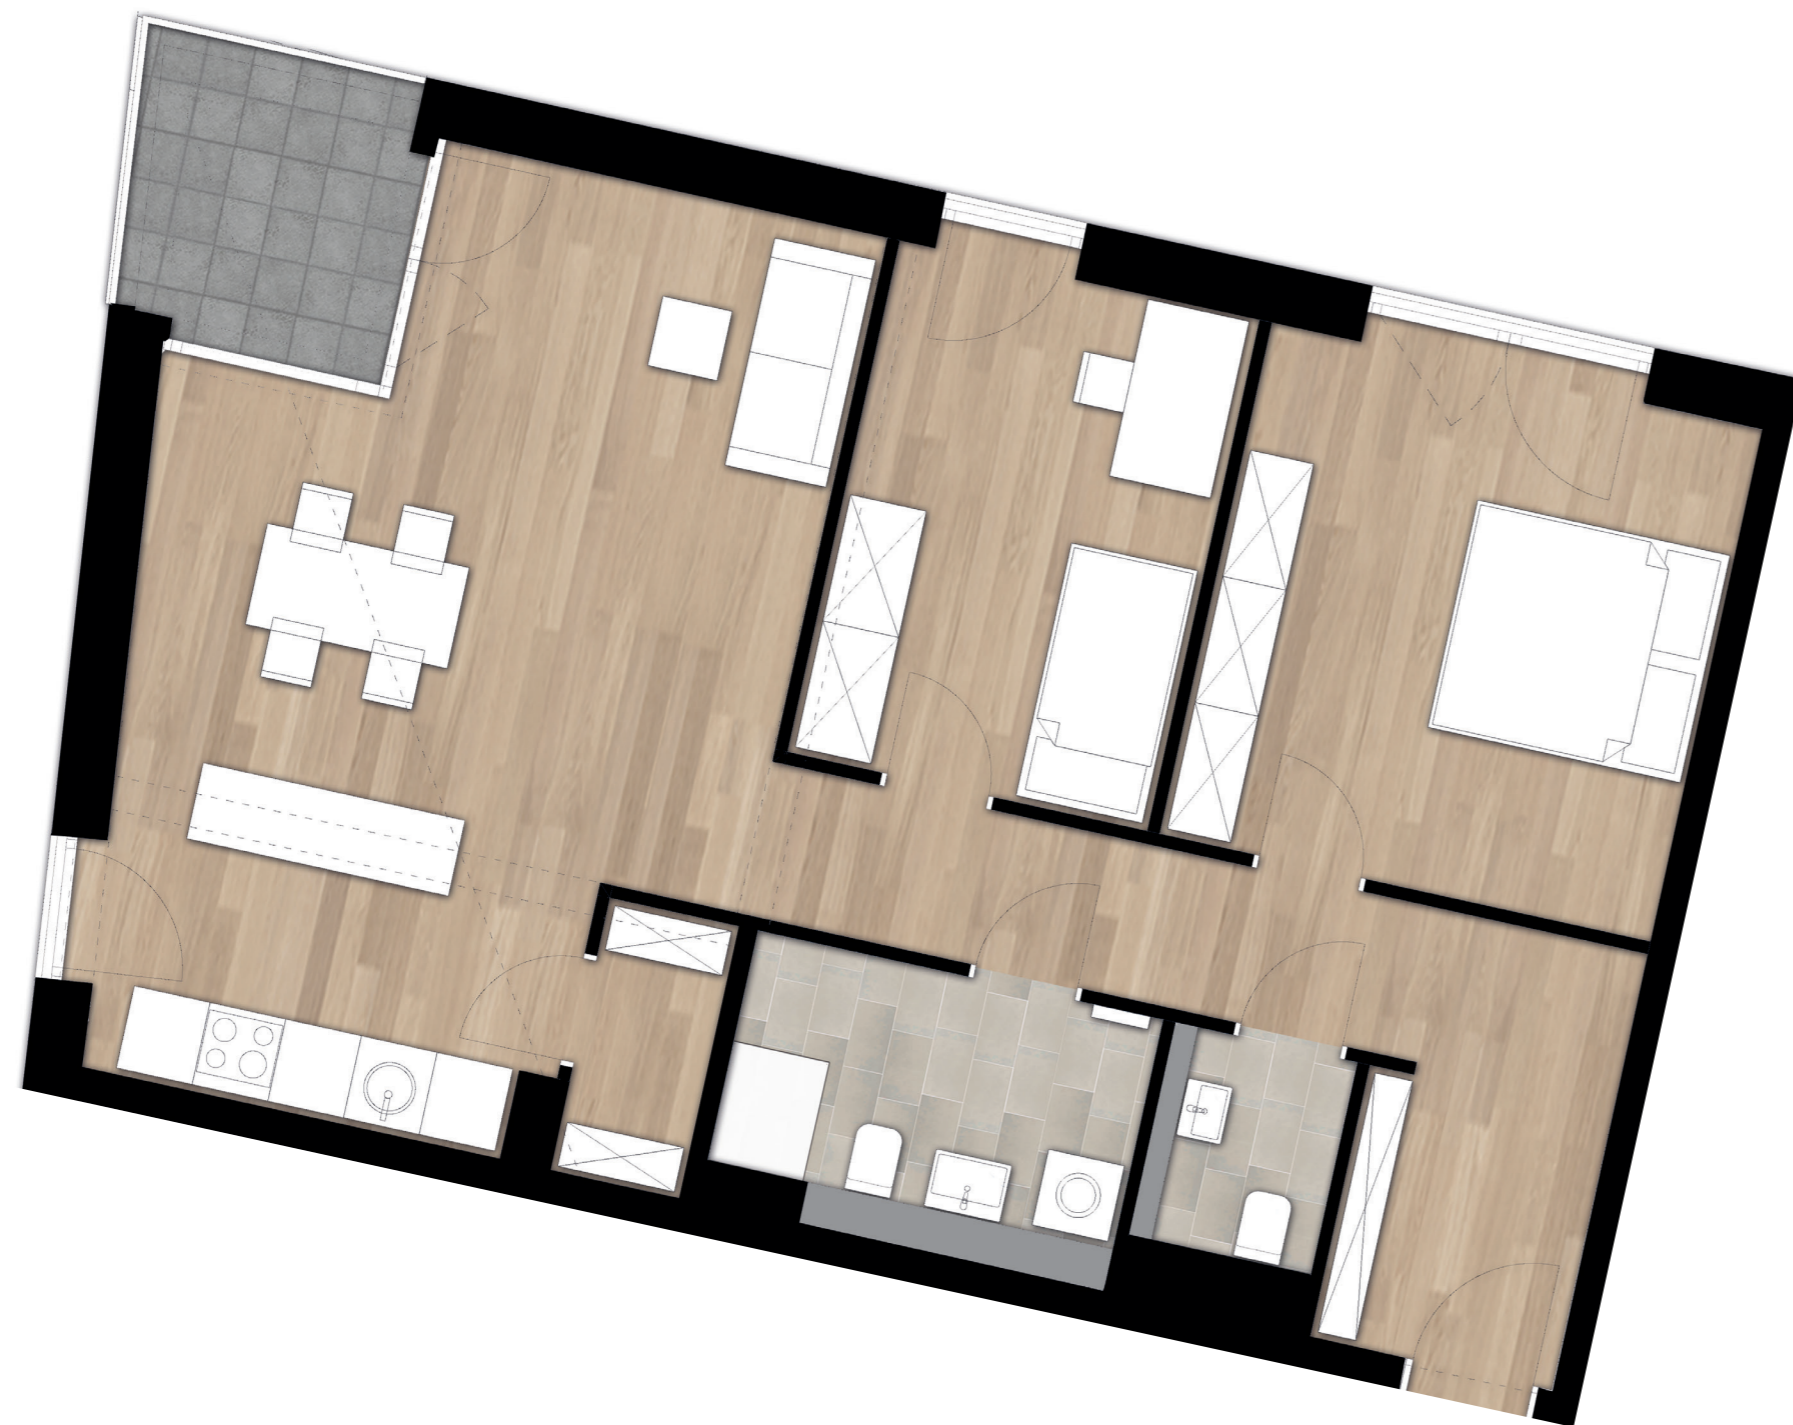

Bauteil D | 3. OG | WE 5 | 87,20 m²

WALLHÖFE

Raum	m ²
Flur	12,61
Bad 1	6,65
AR	2,21
Schlafen	16,30
Kind	11,82
Kochen / Essen / Wohnen	32,55
Loggia	2,66
WC	2,42
	87,20