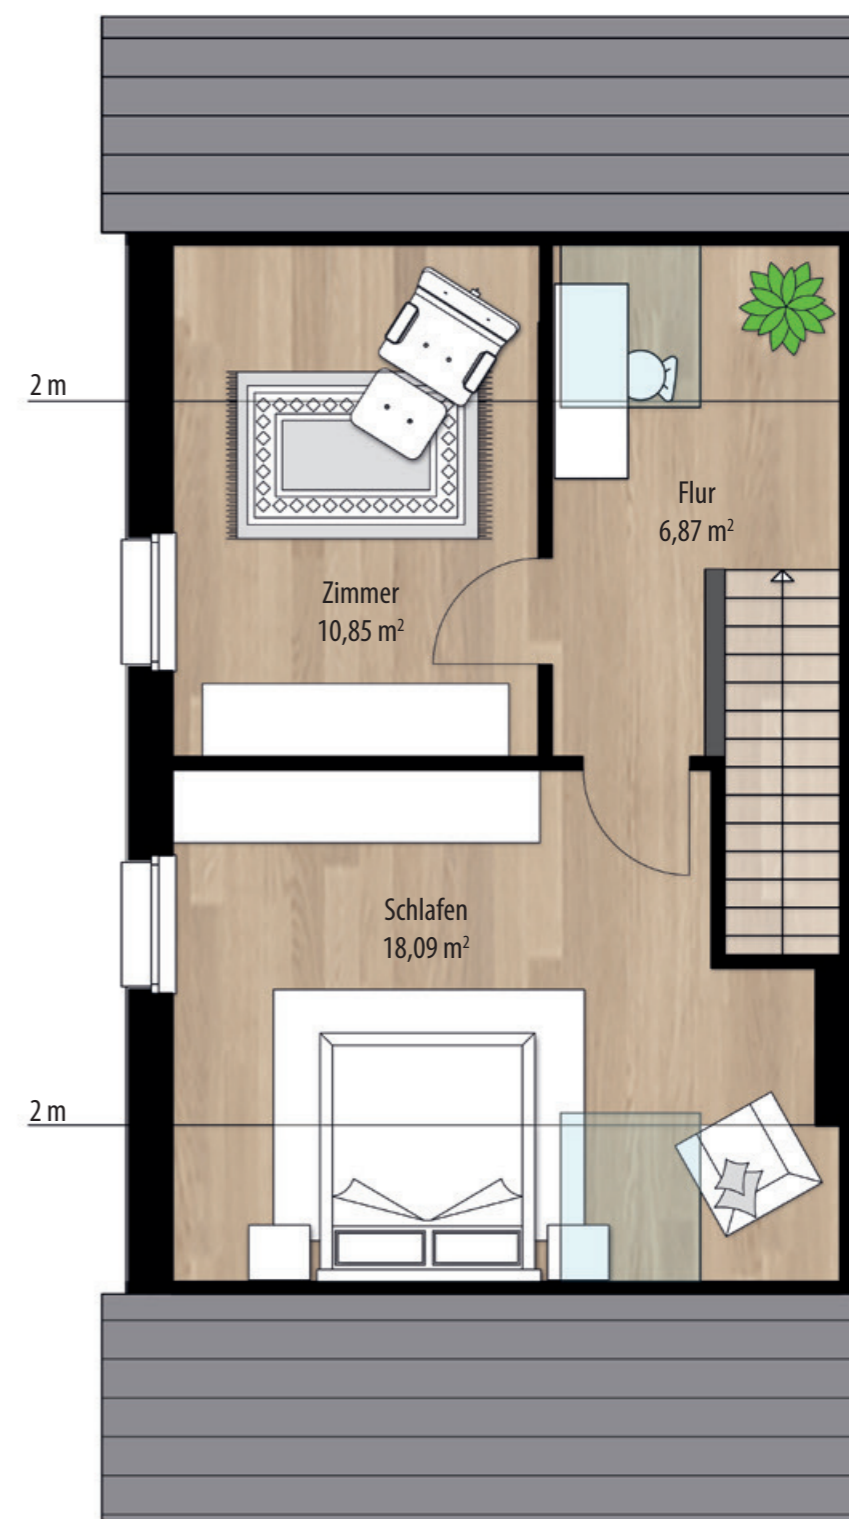

live green  
voerde

DOPPELHAUSHÄLFTE „TWINS NEW“  
ca. 155 m<sup>2</sup> Wohnfläche

ERDGESCHOSS

1. OBERGESCHOSS

DACHGESCHOSS