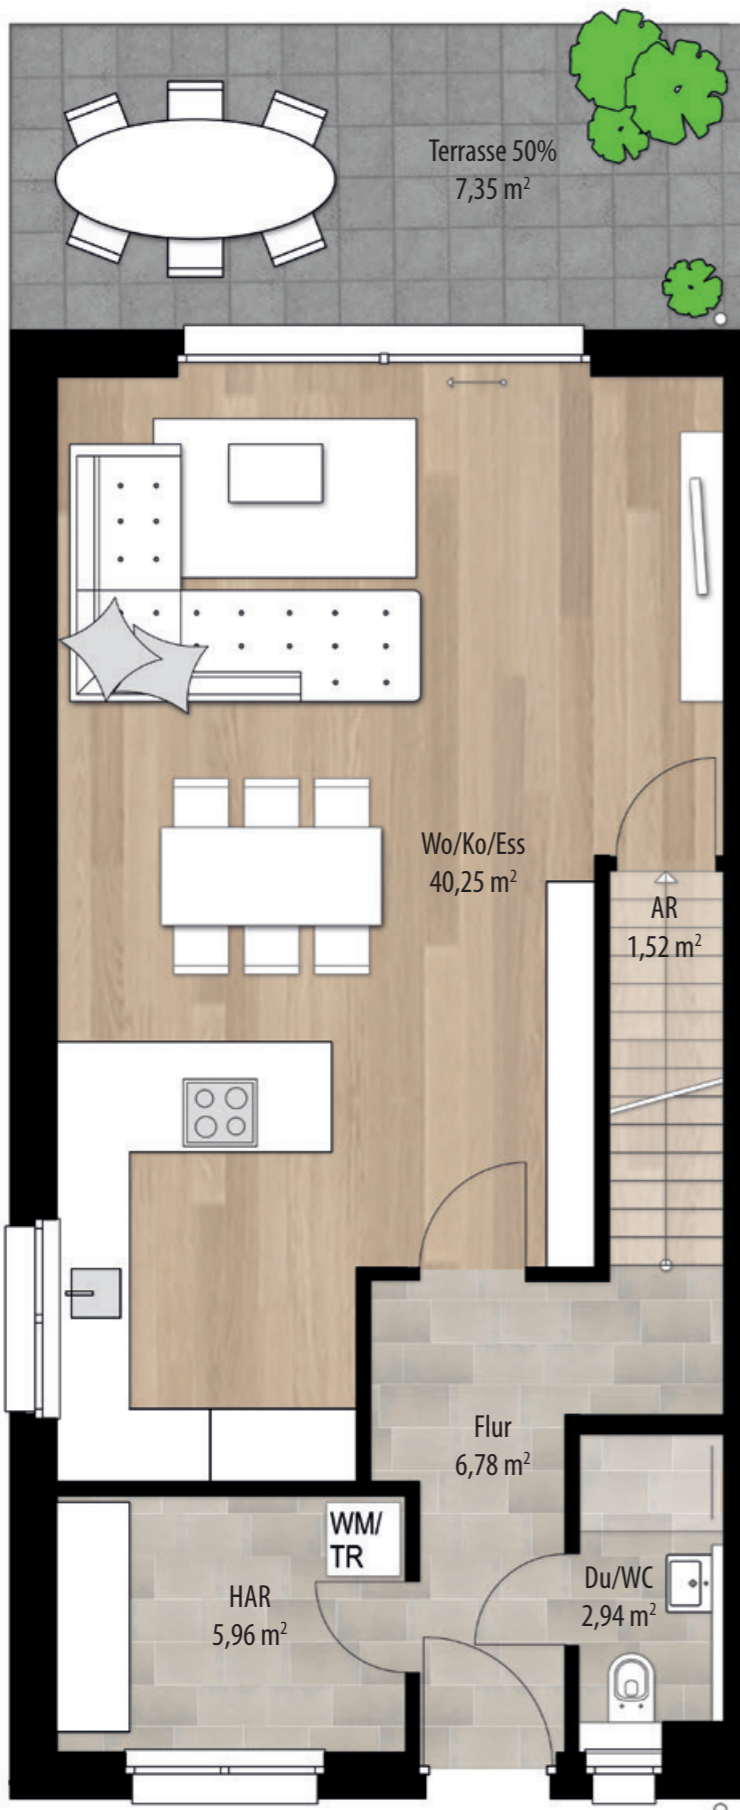

live green  
voerde

DOPPELHAUSHÄLFTE „TWINS NEW“  
ca. 155 m<sup>2</sup> Wohnfläche

ERDGESCHOSS

1. OBERGESCHOSS

DACHGESCHOSS