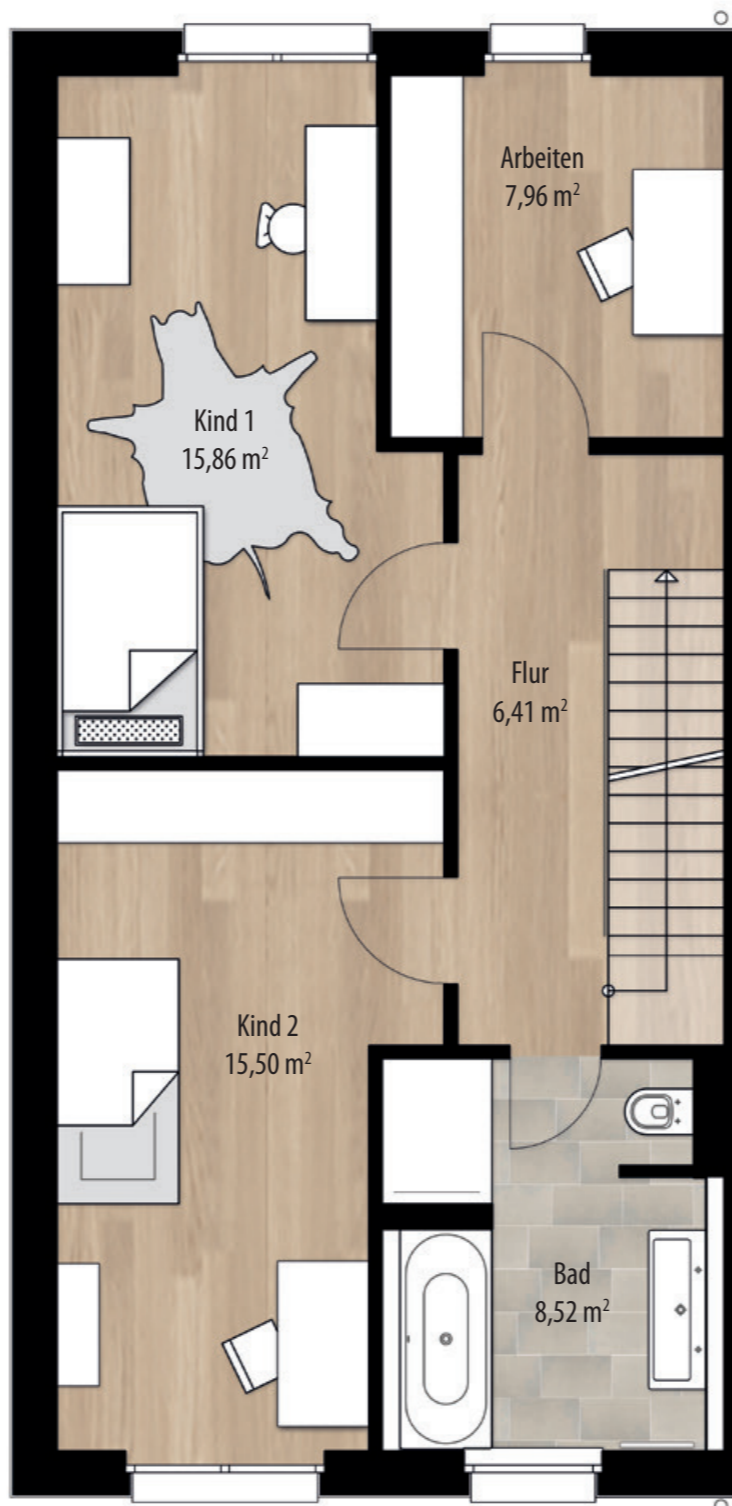

live green  
voerde

DOPPELHAUSHÄLFTE „TWINS NEW“  
ca. 155 m<sup>2</sup> Wohnfläche

ERDGESCHOSS

1. OBERGESCHOSS

DACHGESCHOSS