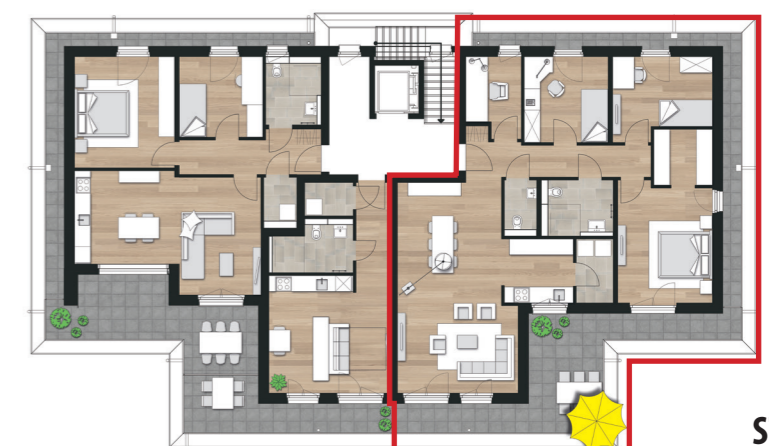

WOHNUNG 18 | STAFFELGESCHOSS | 117,20 m²

1.	AR	3,26 m ²
2.	Arbeit	5,73 m ²
3.	Bad	4,91 m ²
4.	Flur	8,95 m ²
5.	Schlafen / Ank.	20,15 m ²
6.	Schlafen 2	10,52 m ²
7.	Schlafen 3	10,02 m ²
8.	Terrasse	11,93 m ²
9.	WC	2,21 m ²
10.	Wo/Ko/Ess	39,51 m ²